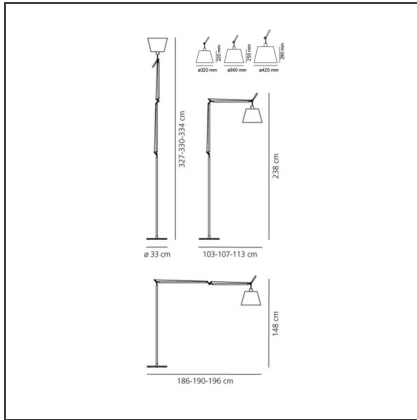

### BESCHREIBUNG

Der Code bezieht sich nur auf den Leuchtenkörper

### FUNKTIONEN

<b>Artikelnummer:</b>	0778030A	<b>Material:</b>	Silk satin fabric or parchment paper, aluminum, steel
<b>Farbe:</b>	Alluminium	<b>Serie:</b>	Design
<b>Installation:</b>	Stehleuchte		

### DIMENSION

<b>Länge:</b>	cm 103	<b>Max Erweiterungsweite:</b>	cm 186
<b>Höhe:</b>	cm 148	<b>Widerstand:</b>	N/D
<b>Durchmesser Fuß:</b>	cm 33	<b>Glühdrahttest:</b>	N/D
<b>Max Erweiterungslänge:</b>	cm 327		