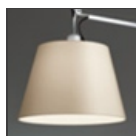

TOLOMEO MEGA
DIFF.PERG.320
0780010A